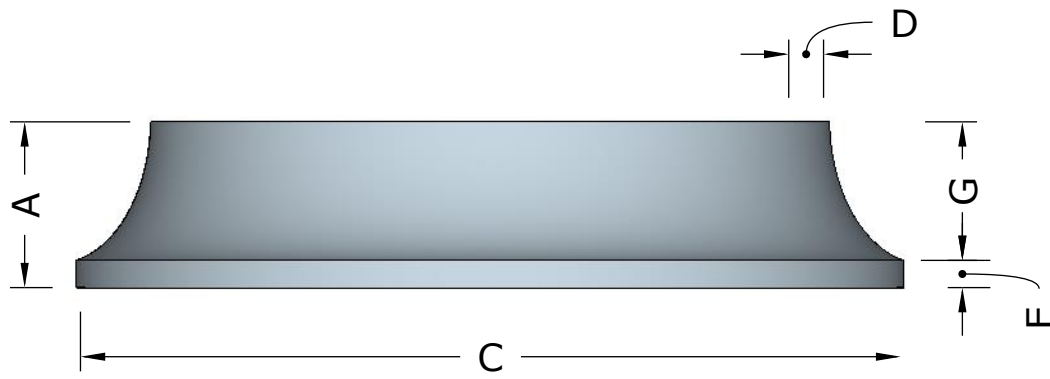

Cove

columnsrus
www.columnsrus.com
ph: 0414 208 389

Column Diameter	A	B	C	D	E	G
	(mm)	(mm)				
200	54	204	281	12	9	48
250	70	254	356	12	11	62
All dimensions +/- 2 mm						