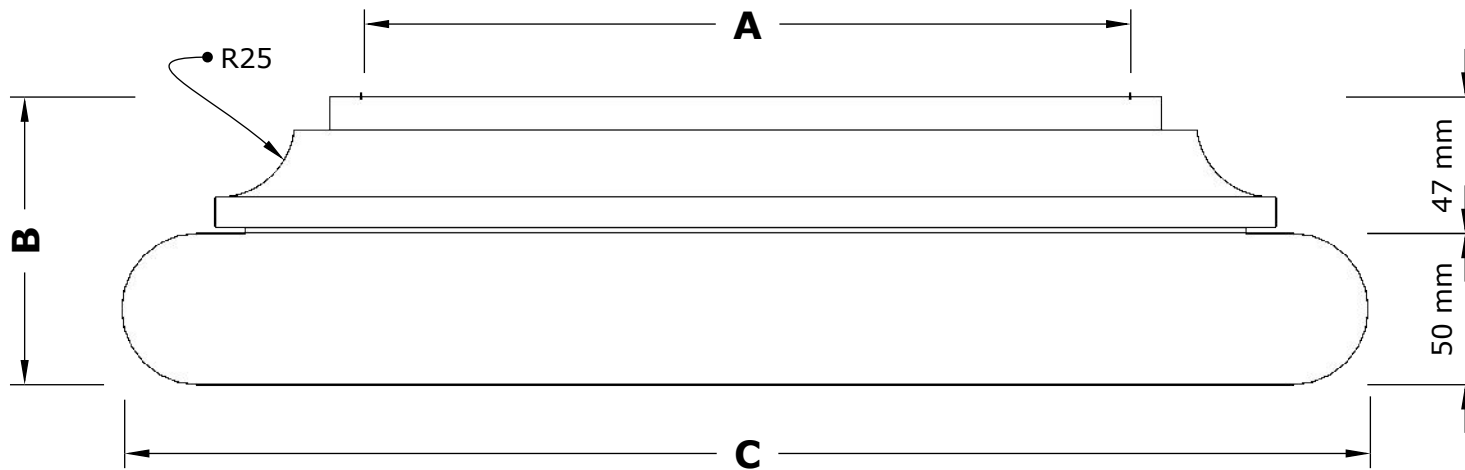

Ornate Ring

Column Diameter	A	B	C	Kgs
	(mm)	(mm)	(mm)	
200	204	97	359	5.5
250	254	97	431	7
345	347	97	521	8.3
425	427	97	602	10.2
All dimensions +/- 2 mm				